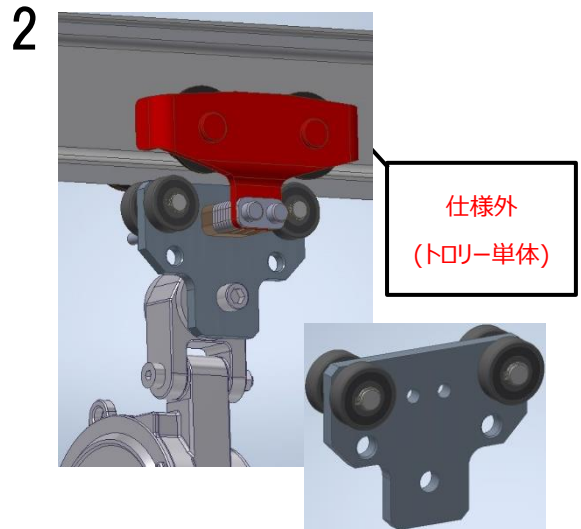

ツールホルダ

ドライバーツール

※ 回転式

型式/図番	適応機種	適応トルクチューブ
16H-18026 (φ34.4)	HFT-030M80-DP-H	TTR060-4100-02
		TTR060-4100-04
		TTR060-4100-06
		(最大許容トルク : 60Nm)

ストレートツール

※ 固定式

型式/図番	適応機種	適応トルクチューブ
16H-19007 (φ43)	HFT-010M50-S1-20	
	HFT-015M80-S1-20	TTR060-4100-02
	HFT-025M80-S1-20	TTR060-4100-04
	HFT-040M80-S-20	TTR060-4100-06
16H-18027	HFT-055M80-S-20	(最大許容トルク : 60Nm)
-	HFT-055M120-S-20	

レール用ブラケット

番号	型式/図番	種類	適応機種
1	HFA-TTK01 (16H-17041)	工具レール 滑車ブラケット (ダイケン製 3-4WH 用)	TTR060-4100-02
			TTR060-4100-04
			TTR060-4100-06
			TTR200-4100-05
			TTR200-4100-07
2	16H-24003	Iビーム トロリーブラケット (キトー製 TMH25 用)	TTR060-4100-02
			TTR060-4100-04
			TTR060-4100-06
			TTR200-4100-05
			TTR200-4100-07
3	16H-18017-B01	アルファレール トロリーブラケット	TTR060-4100-02
			TTR060-4100-04
			TTR060-4100-06
			TTR200-4100-05
			TTR200-4100-07