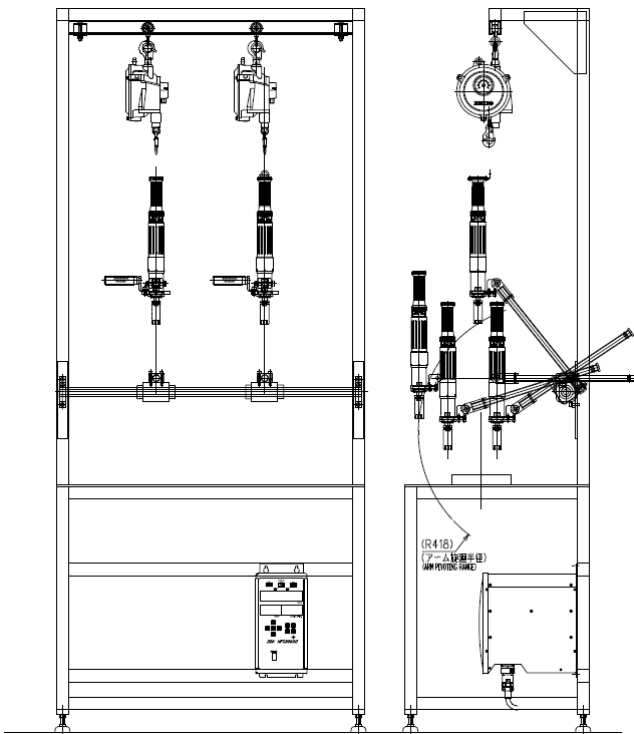

カスタム

130Nm
上締め・ストレートタイプ