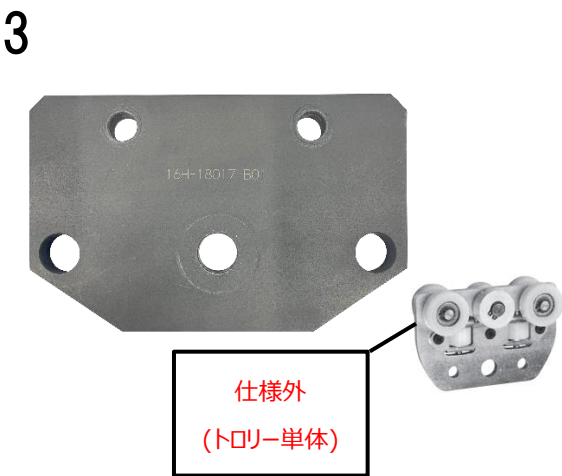

カーボントルクチューブ アクセサリ

上面締付ユニット

型式/図番	種類	適応機種
HFA-TTJ01 (16H-18001)	ストローク 740mm タイプ	TTR060-4100-04 TTR060-4100-06
16H-18033	ストローク 1000mm タイプ	TTR060-4100-04 TTR060-4100-06

ツールホルダ

アングルツール

※ 回転式

型式/図番	適応機種	適応トルクチューブ
16H-18014+A (φ40)	HFT-015M50-A1-20	TTR060-4100-02
	HFT-025M80-A1-20	TTR060-4100-04
	HFT-040M80-A1-20	TTR060-4100-06
	HFT-060M80-A-20	(最大許容トルク : 60Nm)
16H-18039 (φ47)	HFT-080M120-A-20	TTR200-4100-05
	HFT-130M120-A-20	TTR200-4100-07
	HFT-200M120-A-20	(最大許容トルク : 200Nm)

ツールホルダ

ドライバーツール

※ 回転式

型式/図番	適応機種	適応トルクチューブ
16H-18026 (φ34.4)	HFT-030M80-DP-H	TTR060-4100-02
		TTR060-4100-04
		TTR060-4100-06
		(最大許容トルク : 60Nm)

ストレートツール

※ 固定式

型式/図番	適応機種	適応トルクチューブ
16H-19007 (φ43)	HFT-010M50-S1-20	
	HFT-015M80-S1-20	TTR060-4100-02
	HFT-025M80-S1-20	TTR060-4100-04
	HFT-040M80-S-20	TTR060-4100-06
16H-18027	HFT-055M80-S-20	(最大許容トルク : 60Nm)
-	HFT-055M120-S-20	

レール用ブラケット

番号	型式/図番	種類	適応機種
1	HFA-TTK01 (16H-17041)	工具レール 滑車ブラケット (ダイケン製 3-4WH 用)	TTR060-4100-02
			TTR060-4100-04
			TTR060-4100-06
			TTR200-4100-05
			TTR200-4100-07
2	16H-24003	Iビーム トロリーブラケット (キトー製 TMH25 用)	TTR060-4100-02
			TTR060-4100-04
			TTR060-4100-06
			TTR200-4100-05
			TTR200-4100-07
3	16H-18017-B01	アルファレール トロリーブラケット	TTR060-4100-02
			TTR060-4100-04
			TTR060-4100-06
			TTR200-4100-05
			TTR200-4100-07