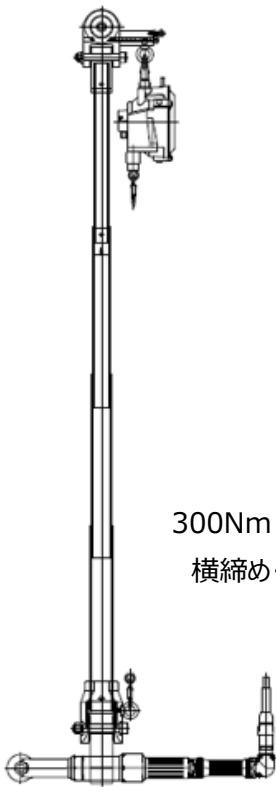

カーボントルクチューブ アクセサリ

上面締付ユニット

型式/図番	種類	適応機種
HFA-TTJ01 (16H-18001)	ストローク 740mm タイプ	TTR060-4100-04 TTR060-4100-06
16H-18033	ストローク 1000mm タイプ	TTR060-4100-04 TTR060-4100-06

ツールホルダ

アングルツール

※ 回転式

型式/図番	適応機種	適応トルクチューブ
16H-18014+A (φ40)	HFT-015M50-A1-20	TTR060-4100-02
	HFT-025M80-A1-20	TTR060-4100-04
	HFT-040M80-A1-20	TTR060-4100-06
	HFT-060M80-A-20	(最大許容トルク : 60Nm)
16H-18039 (φ47)	HFT-080M120-A-20	TTR200-4100-05
	HFT-130M120-A-20	TTR200-4100-07
	HFT-200M120-A-20	(最大許容トルク : 200Nm)

ピストルツール

※ 回転式

型式/図番	適応機種	適応トルクチューブ
16H-19024 (φ32.5)	HFT-015M50-P1	
16H-18036 (φ35)	HFT-030M80-P1D	TTR060-4100-02
	HFT-035M80-P1	TTR060-4100-04
16H-18029 (φ43)	HFT-030M120-P1	TTR060-4100-06
	HFT-050M120-P1	(最大許容トルク : 60Nm)
16H-19004 (φ60)	HFT-060M80-P1-X	
16H-21009 (φ43)	HFT-080M120-P1	TTR200-4100-05
		TTR200-4100-07
16H-22002 (φ56)	HFT-200M120-P1	(最大許容トルク : 200Nm)

レール用ブラケット

番号	型式/図番	種類	適応機種
1	HFA-TTK01 (16H-17041)	工具レール 滑車ブラケット (ダイケン製 3-4WH 用)	TTR060-4100-02
			TTR060-4100-04
			TTR060-4100-06
			TTR200-4100-05
			TTR200-4100-07
2	16H-24003	Iビーム トロリーブラケット (キトー製 TMH25 用)	TTR060-4100-02
			TTR060-4100-04
			TTR060-4100-06
			TTR200-4100-05
			TTR200-4100-07
3	16H-18017-B01	アルファレール トロリーブラケット	TTR060-4100-02
			TTR060-4100-04
			TTR060-4100-06
			TTR200-4100-05
			TTR200-4100-07

カスタム

300Nm
上締め・トルクチューブ横出し

30Nm
上締め・トルクチューブ横出し

カスタム

300Nm ロングストローク
横締め・アングルタイプ

130Nm
横締め・アングルタイプ

90Nm
上締め・ストレートタイプ

200Nm
上締め・アングルタイプ