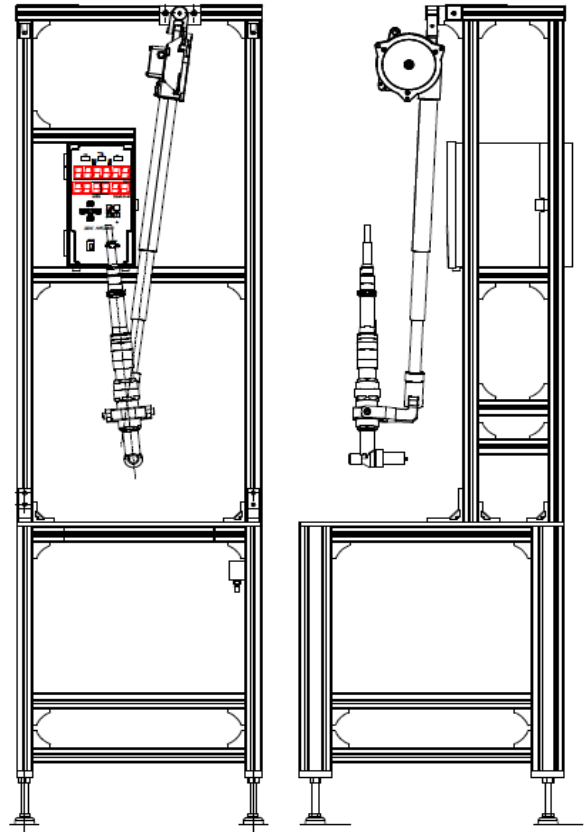

130Nm
横締め・アングルタイプ