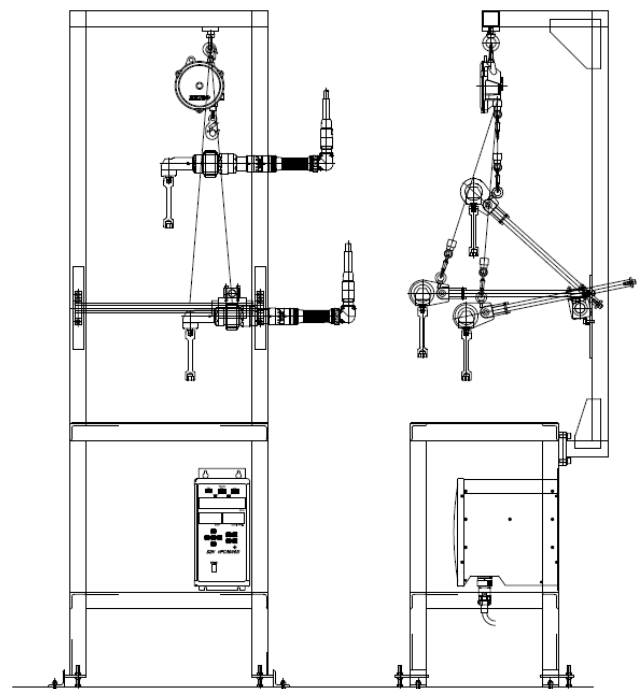

110Nm
上締め・アングルタイプ

注意) 製品の仕様およびデザインは予告なく変更する場合があります。

注意) 掲載のないアクセサリは、弊社まで連絡願います。