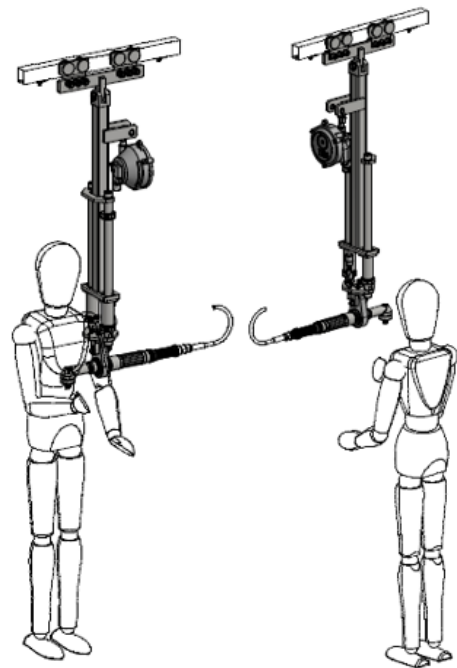

カスタム

300Nm
上締め・トルクチューブ横出し

30Nm
上締め・トルクチューブ横出し

カスタム

300Nm ロングストローク
横締め・アングルタイプ

130Nm
横締め・アングルタイプ

90Nm
上締め・ストレートタイプ

200Nm
上締め・アングルタイプ