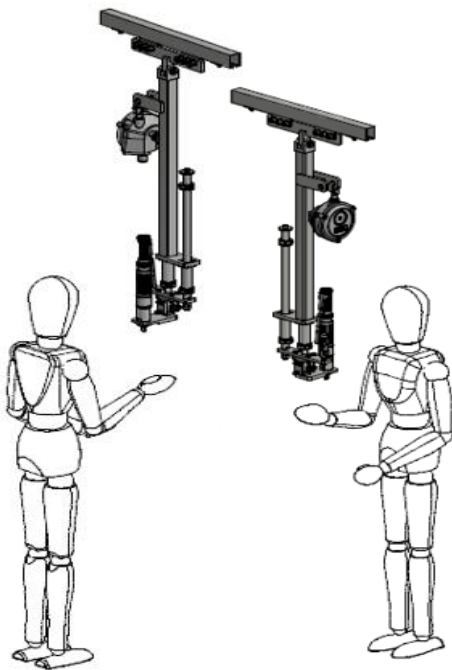

カスタム

300Nm
上締め・トルクチューブ横出し

30Nm
上締め・トルクチューブ横出し

カスタム

300Nm ロングストローク
横締め・アングルタイプ

130Nm
横締め・アングルタイプ

90Nm
上締め・ストレートタイプ

200Nm
上締め・アングルタイプ